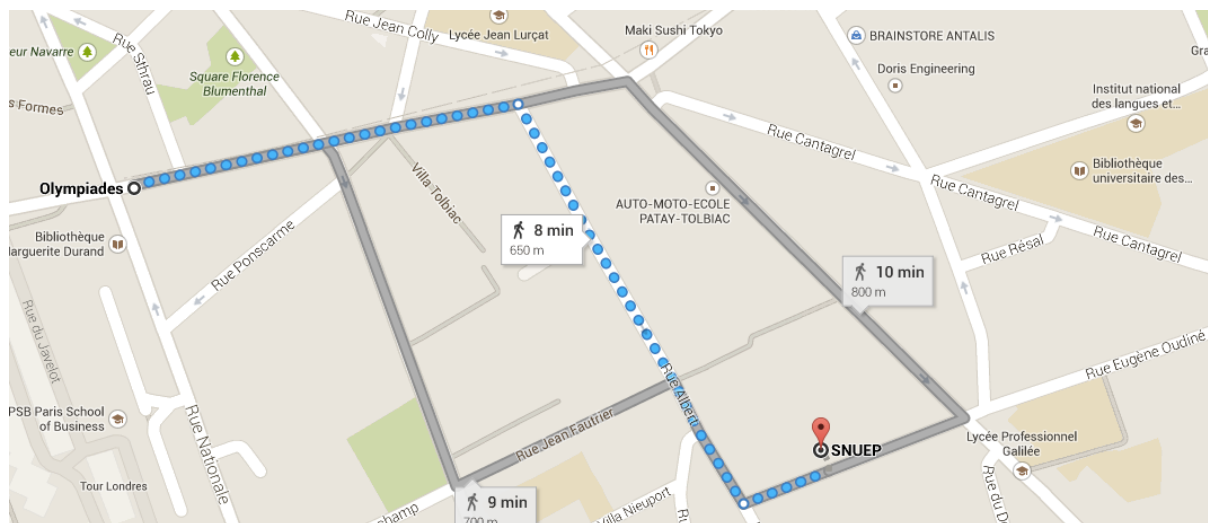

Stage CPC - 28 et 29 janvier 2015

Lieu : SNUEP FSU - 38 rue Eugène Oudiné Paris 13^{ème}

Accès depuis métro Olympiades

Accès depuis la station Maryse Bastié du tramway 3A

Accès depuis la porte d'Ivry