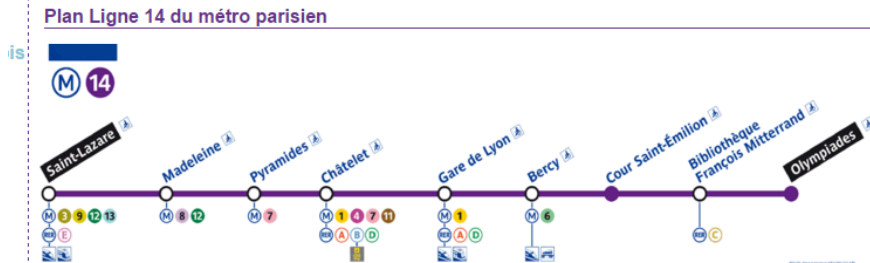

# Siège national du SNES-FSU

46 avenue d'Ivry 75647 Paris Cedex 13

Métro : ligne 14 terminus station Olympiades

ligne 7 station Porte de Choisy

Tram T3 : Porte de Choisy