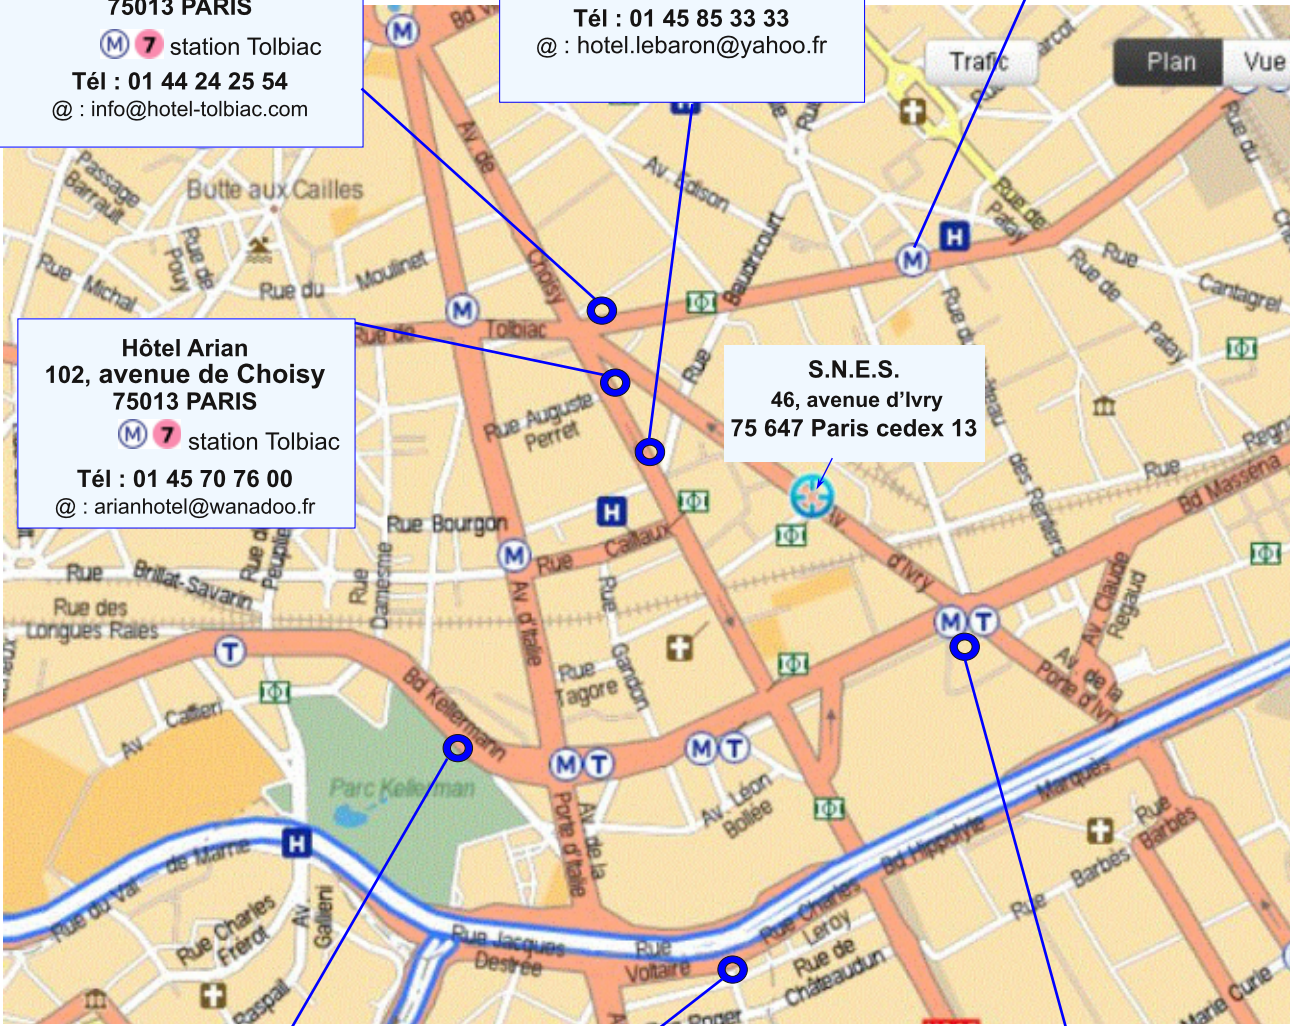

HOTELS A PROXIMITE DU SNES

Hôtel Tolbiac
122, rue de Tolbiac
75013 PARIS

 station Tolbiac

Tél : 01 44 24 25 54
@ : info@hotel-tolbiac.com

Hôtel Le Baron
76 avenue de Choisy
75013 PARIS

 station Tolbiac ou
Maison Blanche

Tél : 01 45 85 33 33
@ : hotel.lebaron@yahoo.fr

 station
Olympiades

Hôtel Arian
102, avenue de Choisy
75013 PARIS

 station Tolbiac

Tél : 01 45 70 76 00
@ : arianhotel@wanadoo.fr

S.N.E.S.
46, avenue d'Ivry
75 647 Paris cedex 13

CISP Kellerman
17, boulevard Kellerman
75013 PARIS

 station porte d'Italie

01 44 16 37 00

Réserver en ligne 

Hôtel IBIS Budget
20 rue Voltaire
94 – Le Kremlin-Bicêtre

 station porte de Choisy

08 92 70 20 34 (numéro surtaxé)
@ : H5269@ACCOR.COM

Station Porte d'Ivry

200m